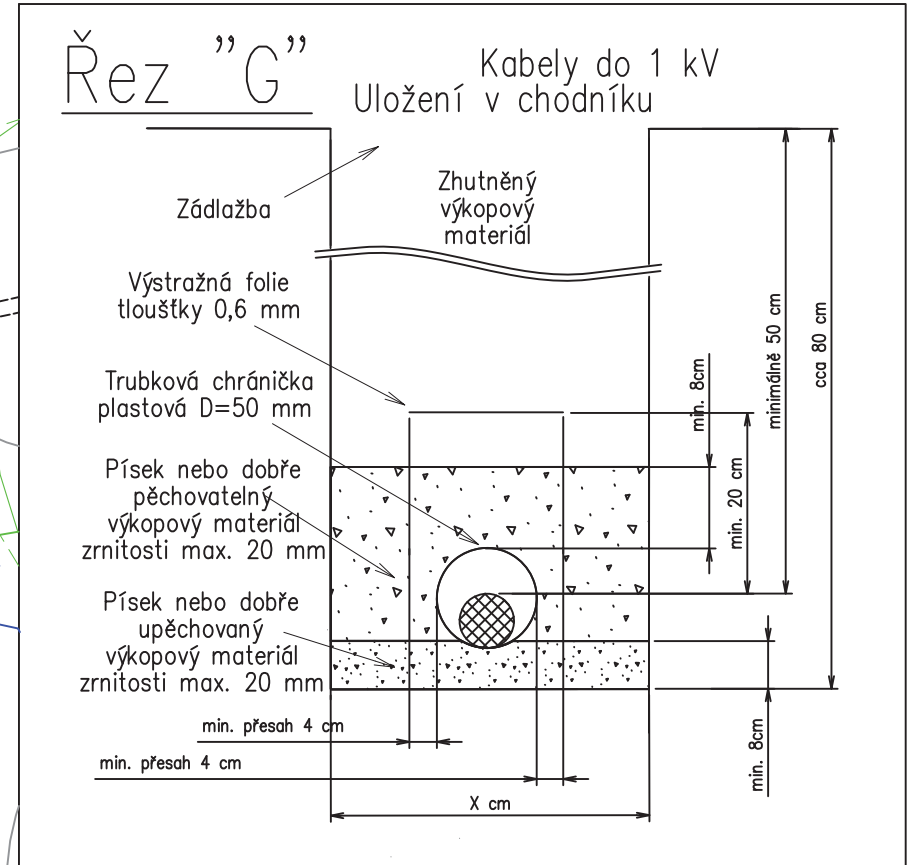

Ekola2, Nabíjecí stanice elektrokola, Beroun nádraží+cyklověž

k.ú. Beroun

Červená: nové zařízení
Modrá: stávající zařízení
Zelená: ostatní sítě
Oranžová: budoucí výstavba

KS Montáže s.r.o.
 výstavba a projekce energetických zařízení