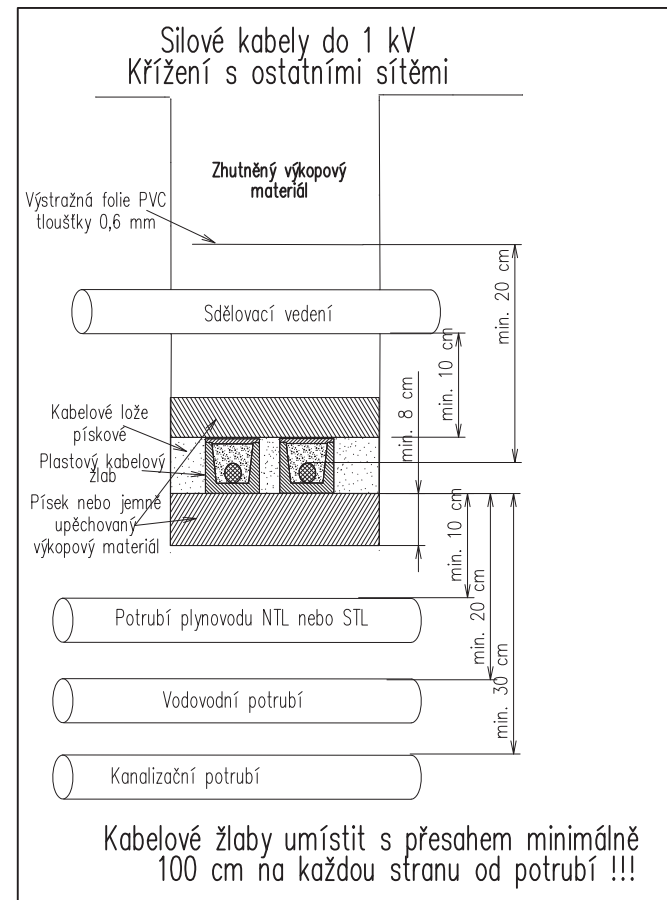

Ekola2, Nabíjecí stanice elektrokola, Beroun nádraží+cyklověž

k.ú. Beroun

Červená: nové zařízení
Modrá: stávající zařízení
Zelená: ostatní sítě
Oranžová: budoucí výstavba

KS Montáže s.r.o.
 výstavba a projekce energetických zařízení